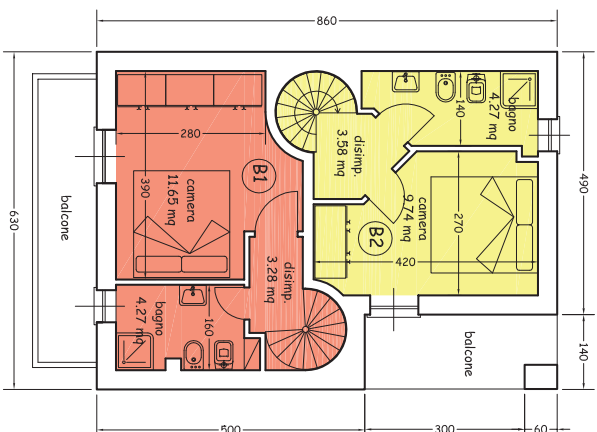

PLANIMETRIA GENERALE SU BASE CATASTALE

SCALA 1/200

FABBRICATO B

PIANTA PIANO INTERRATO

Scala 1:100

PIANTA PIANO PRIMO

Scala 1:100

PIANTA PIANO TERRA

Scala 1:100

PROSPETTO FRONTALE

Scala 1:100

SEZIONE TRASVERSALE

Scala 1:100

FABBRICATO C

PROSPETTO FRONTALE

Scala 1:150

SEZIONE TRASVERSALE SCHEMATICA

Scala 1:150

PIANTA PIANO INTERATO

Scala 1:100

PIANTA PIANO TERRA

Scala 1:100

PIANTA PIANO PRIMO

Scala 1:100

PIANTA POSTI AUTO COPERTI

Scala 1:100

FABBRICATO E

PIANTA PIANO INTERRATO

Scala 1:100

PIANTA PIANO PRIMO

Scala 1:100

PROSPETTO FRONTALE