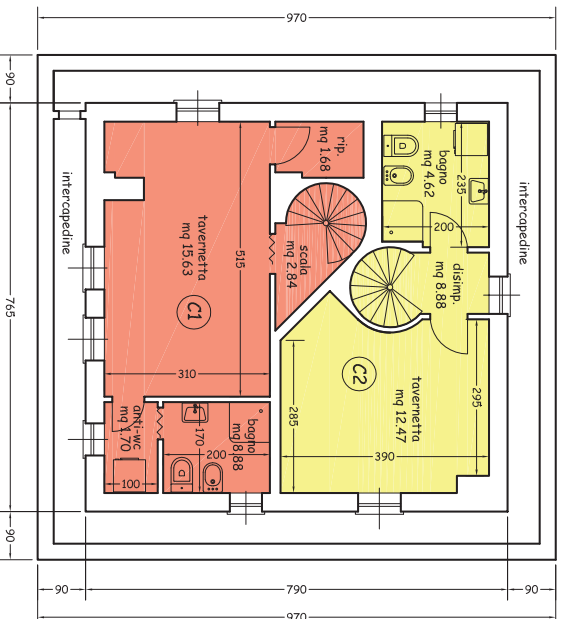

PLANIMETRIA GENERALE SU BASE CATASTALE

SCALA 1/200

FABBRICATO B

PIANTA PIANO INTERRATO

Scala 1:100

PIANTA PIANO PRIMO

Scala 1:100

PIANTA PIANO TERRA

Scala 1:100

PROSPETTO FRONTALE

Scala 1:100

SEZIONE TRASVERSALE

Scala 1:100

FABBRICATO C

PROSPETTO FRONTALE

Scala 1:150

SEZIONE TRASVERSALE SCHEMATICA

Scala 1:150

PIANTA PIANO INTERATO

Scala 1:100

PIANTA PIANO TERRA

Scala 1:100

PIANTA PIANO PRIMO

Scala 1:100

PIANTA POSTI AUTO COPERTI

Scala 1:100

FABBRICATO E

PIANTA PIANO INTERRATO

Scala 1:100

PIANTA PIANO PRIMO

Scala 1:100

PROSPETTO FRONTALE