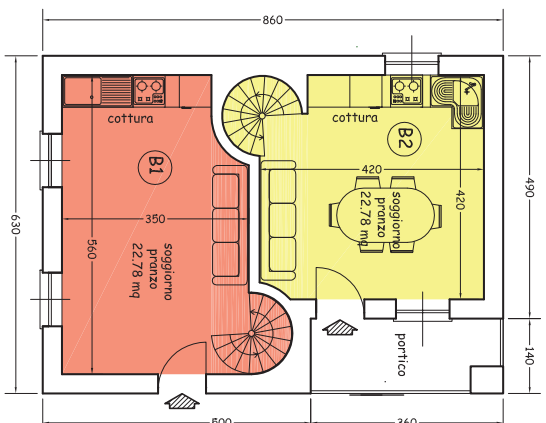

PLANIMETRIA GENERALE SU BASE CATASTALE

SCALA 1/200

FABBRICATO B

PIANTA PIANO INTERRATO

Scala 1:100

PIANTA PIANO PRIMO

Scala 1:100

PIANTA PIANO TERRA

Scala 1:100

PROSPETTO FRONTALE

Scala 1:100

SEZIONE TRASVERSALE

Scala 1:100

FABBRICATO C

PROSPETTO FRONTALE

Scala 1:150

SEZIONE TRASVERSALE SCHEMATICA

Scala 1:150

PIANTA PIANO INTERATO

Scala 1:100

PIANTA PIANO TERRA

Scala 1:100

PIANTA PIANO PRIMO

Scala 1:100

PIANTA POSTI AUTO COPERTI

Scala 1:100

FABBRICATO E

PIANTA PIANO INTERRATO

Scala 1:100

PIANTA PIANO PRIMO

Scala 1:100

PROSPETTO FRONTALE