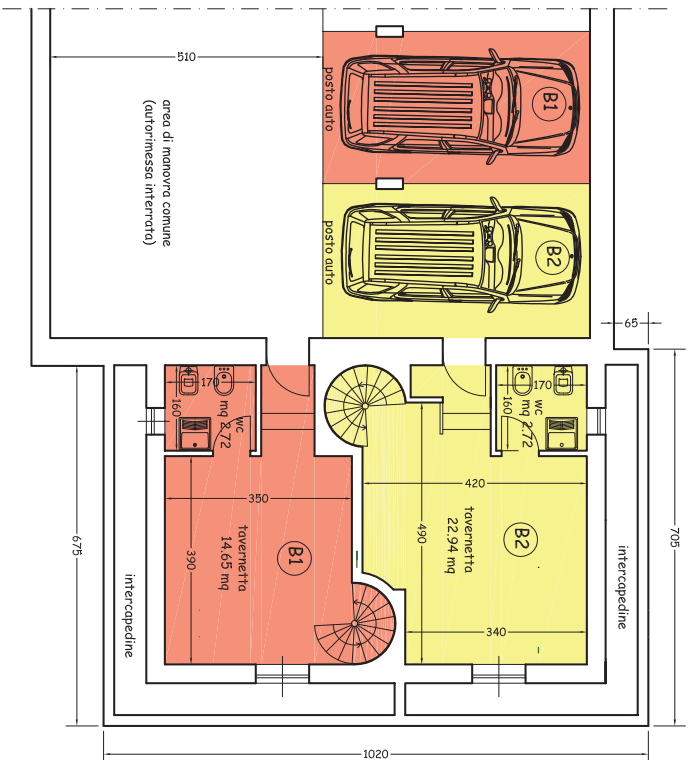

PLANIMETRIA GENERALE SU BASE CATASTALE

SCALA 1/200

FABBRICATO B

PIANTA PIANO INTERRATO

Scala 1:100

PIANTA PIANO PRIMO

Scala 1:100

PIANTA PIANO TERRA

Scala 1:100

PROSPETTO FRONTALE

Scala 1:100

SEZIONE TRASVERSALE

Scala 1:100

FABBRICATO C

PROSPETTO FRONTALE

Scala 1:150

SEZIONE TRASVERSALE SCHEMATICA

Scala 1:150

PIANTA PIANO INTERATO

Scala 1:100

PIANTA PIANO TERRA

Scala 1:100

PIANTA PIANO PRIMO

Scala 1:100

PIANTA POSTI AUTO COPERTI

Scala 1:100

FABBRICATO E

PIANTA PIANO INTERRATO

Scala 1:100

PIANTA PIANO PRIMO

Scala 1:100

PROSPETTO FRONTALE